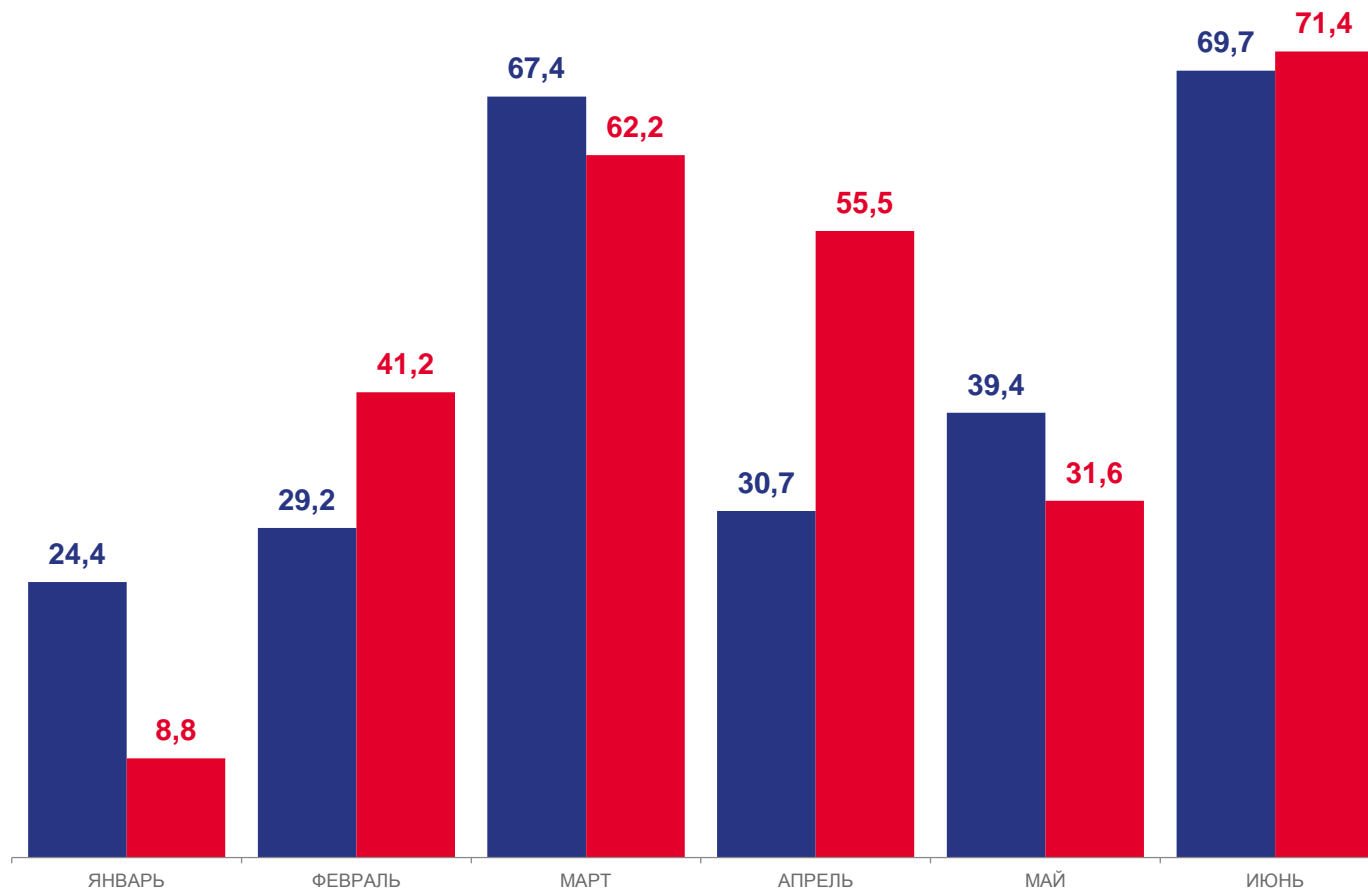

### Перевезено грузов

в январе-июне 2023 года

ТЫСЯЧ ТОНН

260,7

96,3%

Изменение к соответствующему  
периоду 2022 года

■ 2023

■ 2022